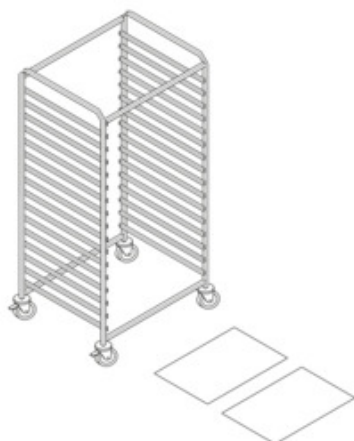

## Carrello portavassoi/teglie 32 ripiani GN2/1 H1600 P650 L750

**Modelo:** CVT32R712

**Cód.:** TP01380900712

### Datos técnicos

<b>Dimensiones LxPxH (mm):</b>	750x650x1600
<b>Peso Bruto (kg):</b>	40
<b>Volume brut (m3):</b>	1,22
<b>Anchura (mm):</b>	750
<b>Profundidad (mm):</b>	650
<b>Altura (mm):</b>	1600
<b>Peso neto (kg):</b>	40
<b>Volume (m3):</b>	0,78
<b>Anchura del embalaje (mm):</b>	1170
<b>Profundidad de embalaje (mm):</b>	650
<b>Altura del embalaje (mm):</b>	1600